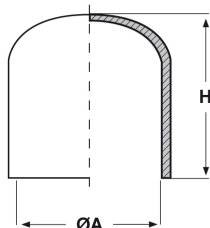

Cappucci in PVC a puntale bombati

Cappucci a puntale

MAR-GOM
www.mar-gom.it
www.produzionegomma.it

Cappucci in PVC a puntale bombati

Materiale

PVC

Colore

Nero

Cod.	ØA (mm)	H (mm)	Confezione (pz)
1198501	6	13	-
1198502	8	15.5	-
1198503	10	16.5	-
1198504	12	19	-
1198505	13	20	-
1198506	14	21	-
1198507	15	21.5	-
1198508	16	26	-
1198509	18	26	-
1198510	19	26	-
1198511	20	26.5	-
1198512	21	27.5	-
1198513	22	29	-
1198514	24	31	-
1198515	25	31	-
1198516	27	31	-
1198517	28	32	-
1198518	30	32	-
1198519	32	32	-
1198520	34	33	-
1198521	35	32.5	-
1198522	38	32	-
1198523	40	34	-
1198524	42	32	-
1198525	43	32	-
1198526	45	36	-
1198527	47	32	-
1198528	48	36	-
1198529	49	36	-
1198530	54	39	-
1198531	59	36	-
1198532	63	37	-
1198533	69	37	-